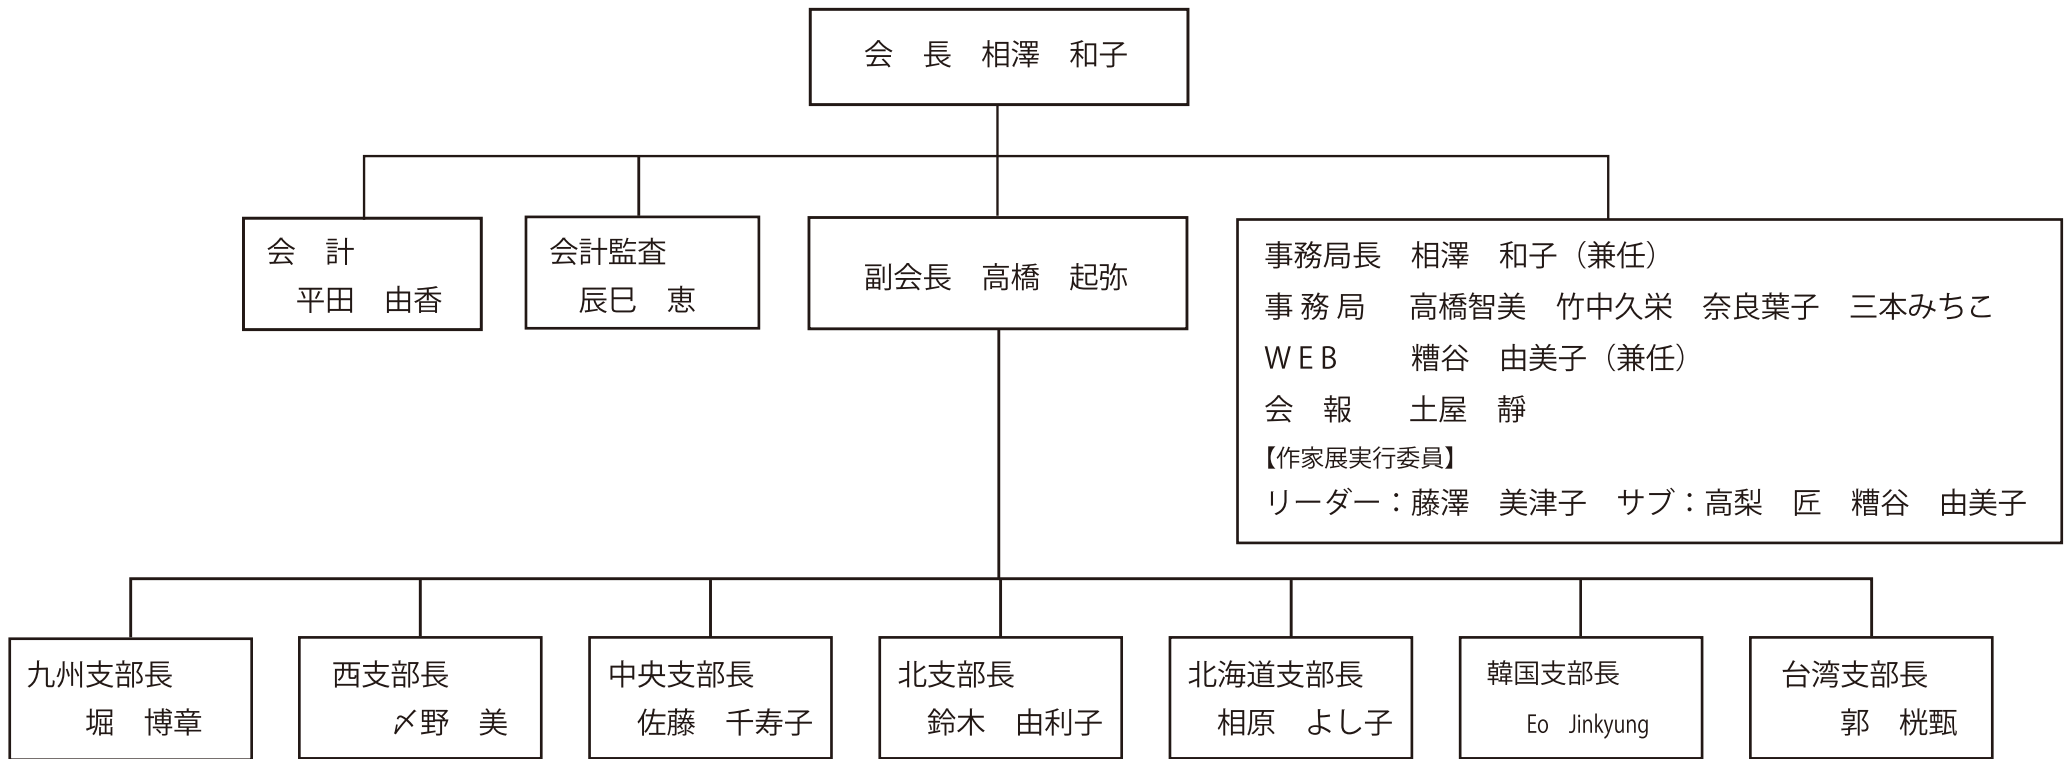

# 日本ドールハウス協会 組織図

2020.09.01

## 九州エリア

福岡県 佐賀県  
長崎県 熊本県  
大分県 宮崎県  
鹿児島県

## 北海道エリア